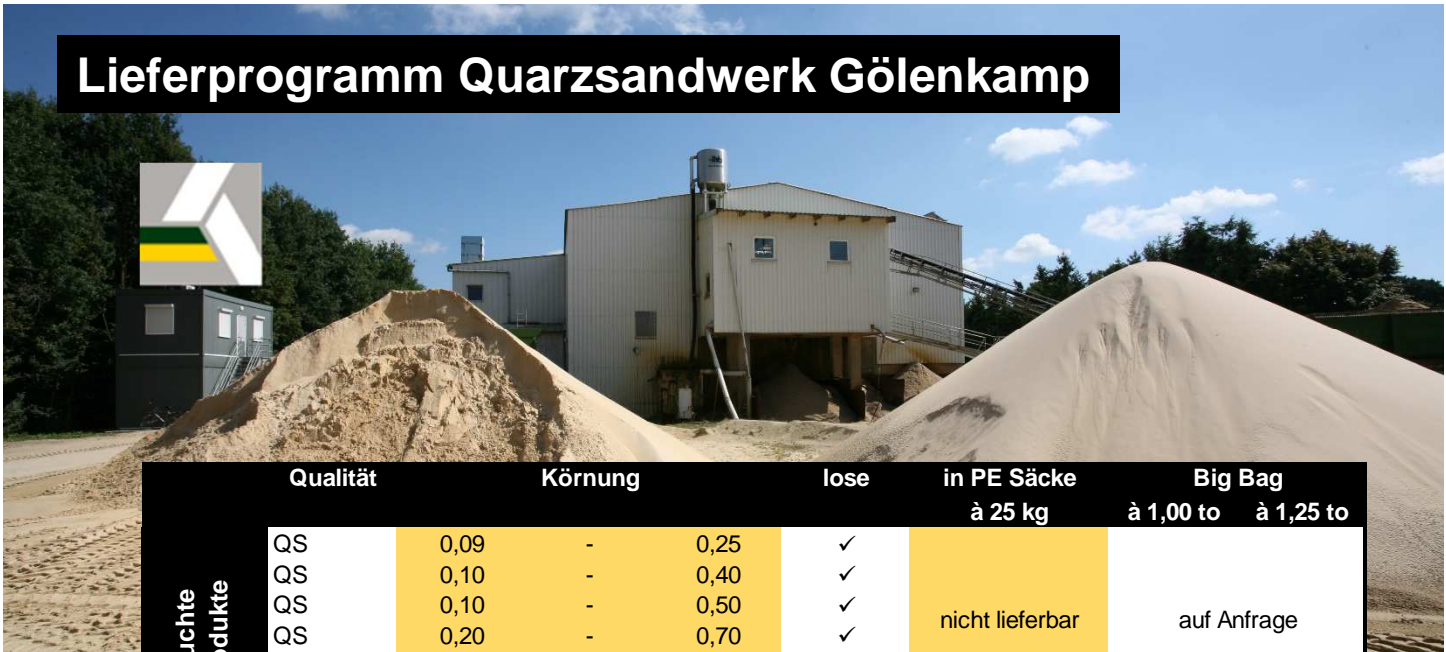

# Lieferprogramm Quarzsandwerk Gölenkamp

	Qualität	Körnung	lose		in PE Säcke	Big Bag
					à 25 kg	à 1,00 to à 1,25 to
feuchte Produkte	QS	0,09	-	0,25	✓	
	QS	0,10	-	0,40	✓	
	QS	0,10	-	0,50	✓	
	QS	0,20	-	0,70	✓	nicht lieferbar
	QS	0,20	-	0,80	✓	auf Anfrage
	QS	0,50	-	1,50	✓	
	QS	Gemischte Körnung auf Anfrage				
getrocknete Produkte	QS	0,09	-	0,25	✓	✓
	QS	0,10	-	0,315	✓	a.B.
	QS	0,10	-	0,40	✓	a.B.
	QS	0,10	-	0,50	✓	a.B.
	QS	0,20	-	0,70	✓	✓
	QS	0,20	-	0,80	✓	a.B.
	QS	0,20	-	1,00	✓	✓
	QS	0,20	-	1,20	a.B.	✓
	QS	0,20	-	2,00	✓	✓
	QFS	0,40	-	0,80	✓	✓
	QFS	0,40	-	1,20	a.B.	a.B.
	QFS	0,40	-	1,60	a.B.	a.B.
	QFS	0,71	-	1,25	✓	✓
	QFS	0,71	-	1,60	a.B.	a.B.
	QFS	1,00	-	1,60	✓	a.B.
	QFS	1,00	-	2,00	a.B.	✓
	QFS	1,40	-	2,20	✓	a.B.
	QS	Gemischte Körnung auf Anfrage				
QFK	2,00	-	3,15		✓	
QFK	3,15	-	5,60	auf	✓	auf Bestellung
QFK	5,60	-	8,00	Bestellung	✓	
QFK	8,00	-	16,00		a.B.	
Granulit	0,20	-	1,40	nicht lieferbar	✓	nicht lieferbar